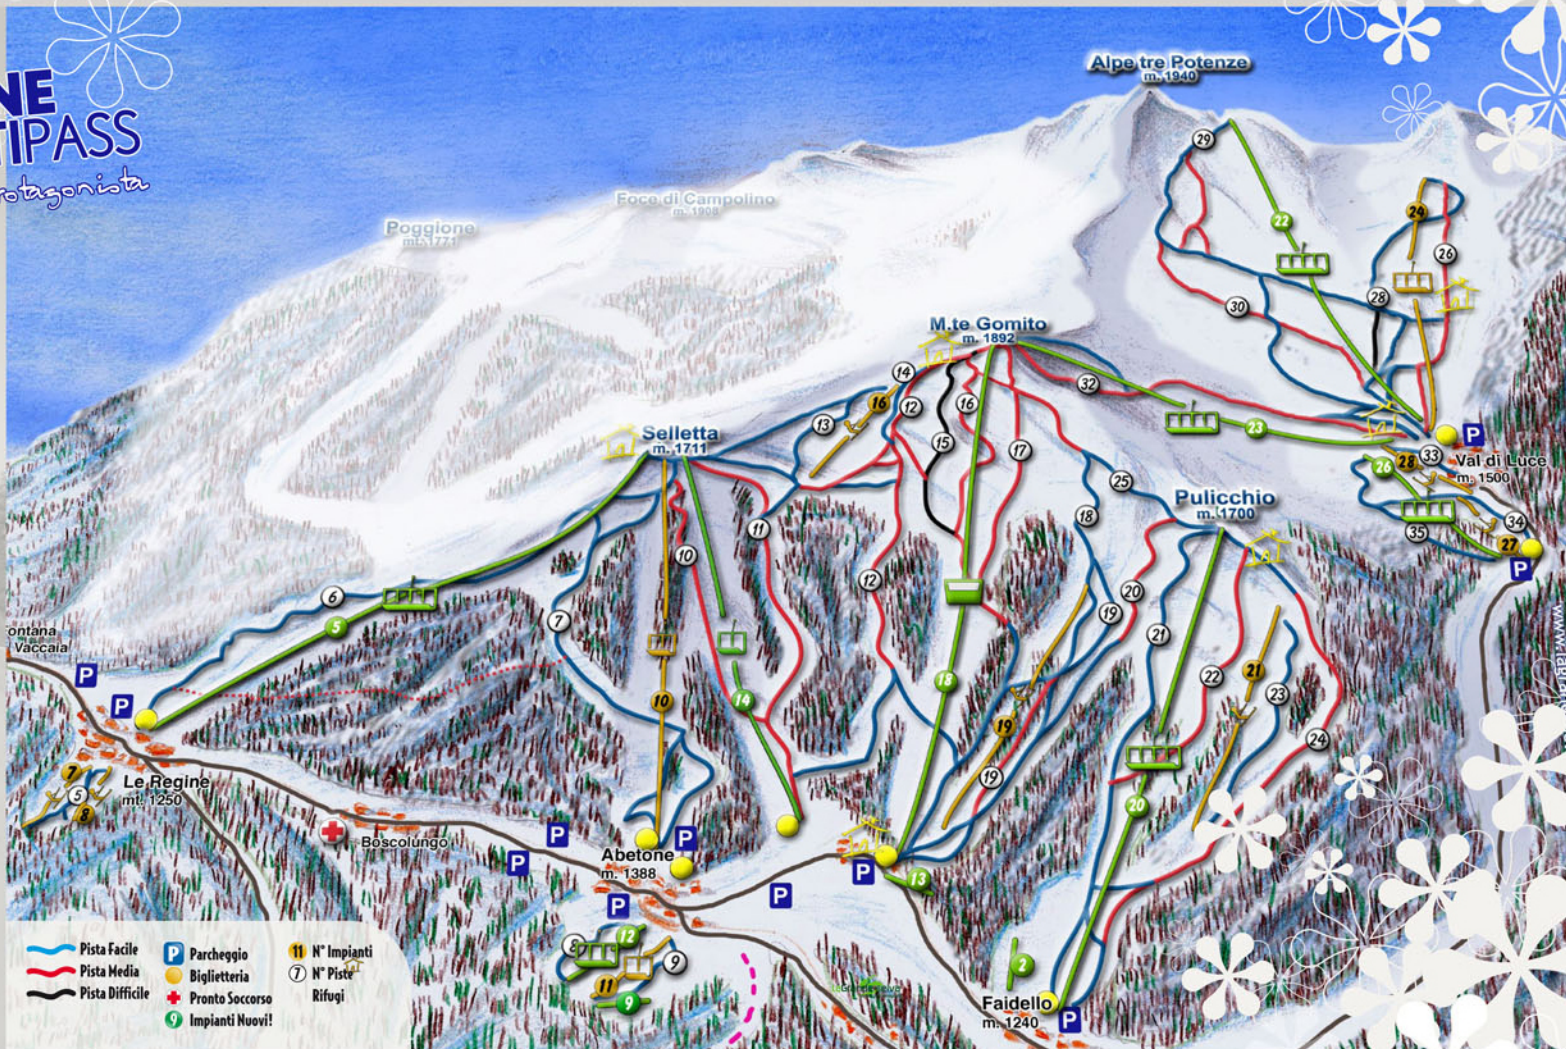

ABETONE MULTIPASS

2 sei protagonisti

IMPIANTI - lifts

- 2 Tapis Roulant Pulicchio
- 5 Seggiovia Quadrilatero agg. autom. Le Regine
- 7 Sciovie La Macchiona
- 8 Sciovie Campo Scuola Le Regine
- 9 Tapis Roulant Campo Scuola Abetone
- 10 Seggiovia biposto Abetone-Selletta
- 11 Seggiovia Campo Scuola Abetone
- 12 Seggiovia triposto Campo Tennis
- 13 Tapis Roulant Ovovia
- 14 Seggiovia Biposto V.Imperatori-Selletta
- 16 Sciovie Monte Gomito
- 18 Telecabina 8 posti C.Cantoniera-m.Gomito
- 19 Sciovie Zeno 3
- 20 Seggiovia quadrilatero agg.autom. Pulicchio
- 21 Sciovie Baggioledda
- 22 Seggiovia quadrilatero Tre Potenze
- 23 Seggiovia quadrilatero V.di Luce-M.Gomito
- 24 Seggiovia triposto Passo d'Annibale
- 26 Seggiovia quadrilatero P.della Sprella
- 27 Sciovie Jolly
- 28 Sciovie Abetina

- Pista Facile
- Pista Media
- Pista Difficile
- Parcheggio
- Biglietteria
- Pronto Soccorso
- Impianti Nuovi!
- 11 N° Impianti
- 7 N° Piste
- Rifugi

PISTE - slopes

- | | | | | | |
|--------------------------|---------------|-----------------------------|---|--------------------------------|-----------------|
| 3 Campi Scuola Le Regine | 10 Foresto | 14 M.Gomito 2 | 19 Pista da Slalom (per gare e allenamenti) | 24 Coppi 2 | 30 Roccione |
| 4 Chierroni | 11 Riva | 15 Zeno 1 | 20 Raccordo Pulicchio - Zeno 3 | 25 Raccordo Zeno 3 - Pulicchio | 31 Celina Seghi |
| 5 Selletta | 12 Stucchi | 16 Zeno 2 | 21 Seghi | 26 Otto | 32 Abetina |
| 6 Giulio Ferrari | 13 M.Gomito 1 | 17 Variante Zeno 3 - Zeno 2 | 22 Pulicchio | 28 Passo d'Annibale | 33 Jolly |
| | | 18 Zeno 3 | 23 Coppi 1 | 29 Tre potenze | 34 Sprella |